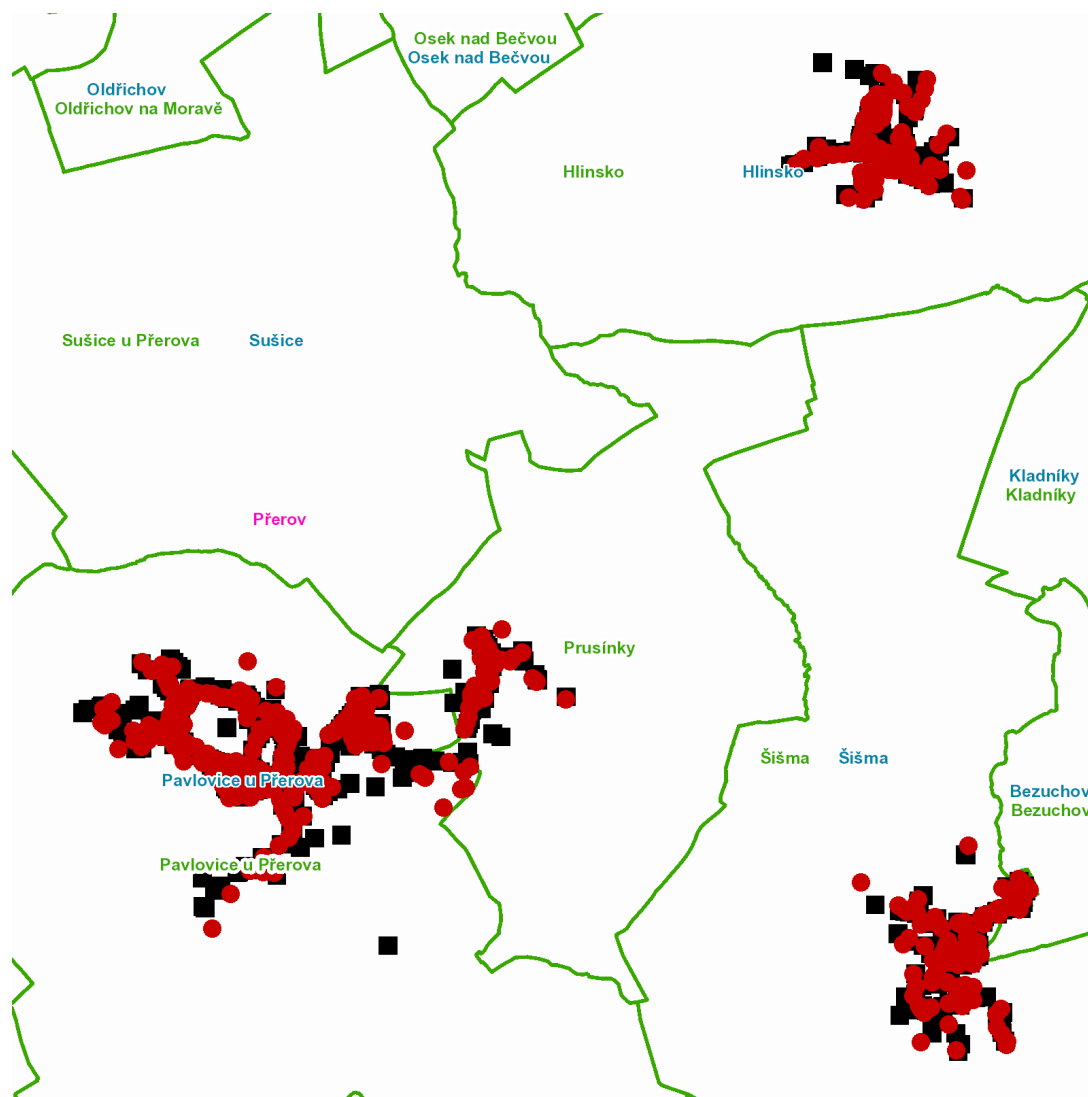

dne **7. 9. 2021** od **7:30** do **19:00** hodin

Plánovaná odstávka zahrnuje tyto lokality:**Hlinsko (okres Přerov)**

č. p. 1, 3-20, 22-35, 37, 38, 39, 40, 42-62, 64, 66, 67, 69-73, 75, 76, 77, 78, 80-87, 92

kat. území **Hlinsko** (kód **639401**): **parcelní č.** 444/5, 572/31, 640

Pavlovice u Přerova (okres Přerov)

č. p. 1-14, 16-21, 23, 25, 26, 27, 28, 30-39, 41, 42, 43, 44, 47-51, 55-60, 62-76, 78-82, 85, 86, 88, 89, 90, 92-96, 98-106, 108, 110-185, 187-199, 201-209, 211-220, 222-237, 239, 248, 251, 255, 256, 259, 262, 270, 271, 273

č. ev. 3, 6, 8, 22, 23, 28, 39, 42, 54, 64, 67

kat. území **Prusínky** (kód **718599**): **parcelní č.** 16/2, 52/22, 57/4, 64/6, 71

kat. území **Pavlovice u Přerova** (kód **718581**): **parcelní č.** 135, 230/1, 250/9, 250/28, 383/7, 446/4, 446/13, 446/32, 446/33, 446/66, 872/6, 873/2, 2231/4, 2231/5, 2242/2, 2255/15

dne **7. 9. 2021** od **7:30** do **19:00** hodin**Orientační mapový podklad odstávkou dotčených lokalit****VYSVĚTLIVKY**

- – adresy dotčené odstávkou elektřiny
- – místa připojení k elektrické síti dotčená odstávkou