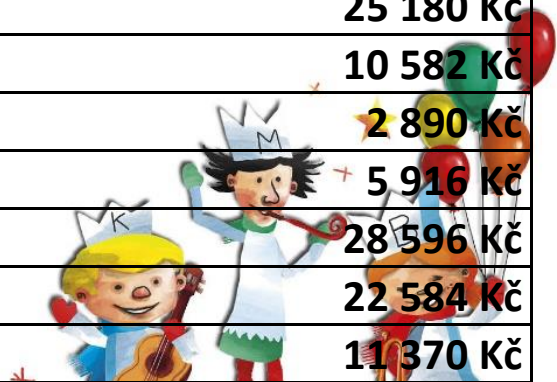

## Tříkrálové sbírky 2025

| OBEC              | VÝSLEDKY TKS 2025 |
|-------------------|-------------------|
| Bezuchov          | 13 750 Kč         |
| Bohuslávky        | 13 743 Kč         |
| Dolní Újezd       | 25 955 Kč         |
| Dolní Nětčice     | 12 739 Kč         |
| Helfštýn          | 16 866 Kč         |
| Hlinsko           | 9 010 Kč          |
| Horní Nětčice     | 11 719 Kč         |
| Jezernice         | 32 176 Kč         |
| Kladníky          | 6 807 Kč          |
| Lhota             | 16 014 Kč         |
| Lipník nad Bečvou | 176 723 Kč        |
| Loučka            | 19 615 Kč         |
| Nové Dvory        | 6 000 Kč          |
| Oldřichov         | 6 618 Kč          |
| Oprostovice       | 4 430 Kč          |
| Osek nad Bečvou   | 57 941 Kč         |
| Podhoří           | 22 140 Kč         |
| Radotín           | 14 290 Kč         |
| Skoky             | 12 516 Kč         |
| Soběchleby        | 25 180 Kč         |
| Staměřice         | 10 582 Kč         |
| Trnávka           | 2 890 Kč          |
| Tupec             | 5 916 Kč          |
| Týn nad Bečvou    | 28 596 Kč         |
| Veselíčko         | 22 584 Kč         |
| Žákovice          | 11 370 Kč         |
| <b>Celkem</b>     | <b>586 170 Kč</b> |