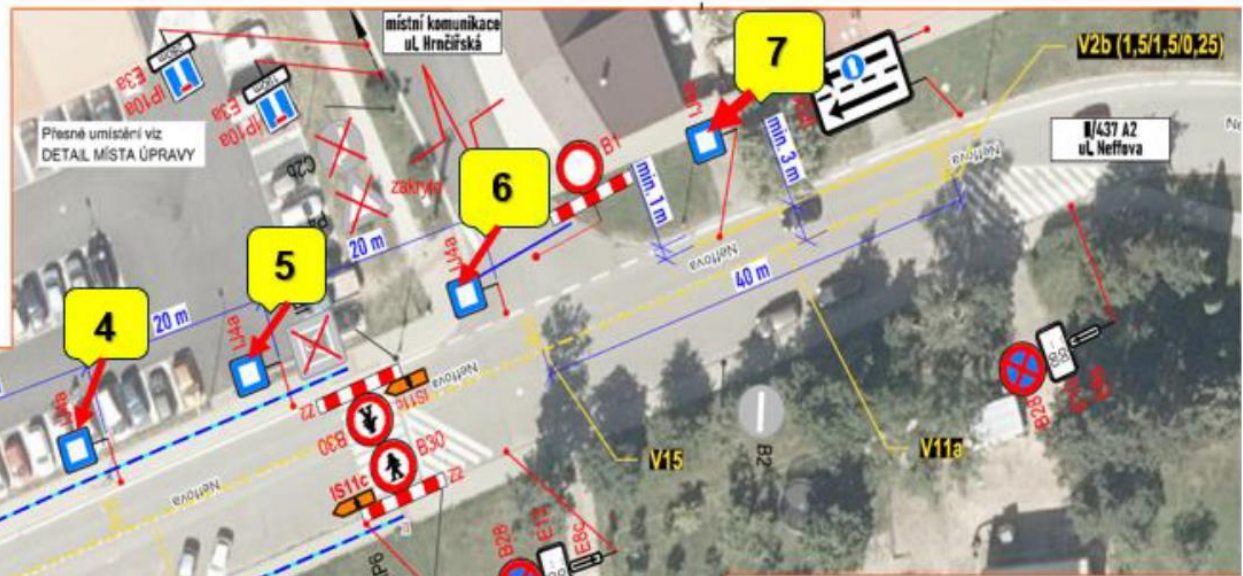

Z důvodu revitalizace Autobusové stanice v Lipníku nad Bečvou budou všechna odjezdová stání přeložena do vyhrazeného prostoru na silnici II/437A ul. Neffova v úseku mezi křižovatkou s ul. Svat. Čecha – ul. Hrnčířská – okružní křižovatka „U Lidlu“ formou podélného řazení.

Všechna čísla odjezdových stání zůstávají beze změny až na linky 890345, 891345, které budou obousměrně přesunuty na stání č. 7.

Spoje směr zastávka Lipník n.Bečvou,žel.st. budou vedeny objízdnou trasou ul. Osecká – ul. Jiráskova – ul. Svat. Čecha – ul. Nádražní, nebo ul. Osecká – nám. Osvobození – ul. Dr. Brzobohatého – ul. Nádražní.

K parkování a odstavování autobusů bude vyhrazeno současné podélné parkovací stání u silnice ul. Komenského sady v úseku od křižovatky s ul. Křížkovského po křižovatku s ul. Svat. Čecha.

Lipník n.Bečvou aut.st.		
Stanoviště	Směr	linka
2	město Lipník, Nové Dvory, Týn nad Bečvou, Lhota, Pavlovice, Přerov	920522, 920524
3	Lipník žel.st.	920517, 920519, 920520, 920521, 920522, 920524, 920944
4	Opava, Hranice, Jezernice, Podhoří, Bohuslávky	920520, 920521, 920930
5	Bohuslávky, Dol.Újezd, Osek, Veselíčko, Lazníky, Loučka, Slavkov	920517, 920519
6	Soběchleby, Bystřice p.Host., Radslavice	920518, 920930, 920944
7	Olomouc, Helký Újezd, Hranice	890345, 891345

Nově odjezd linek 890345, 891345 obousměrně ze stanoviště č. 7.