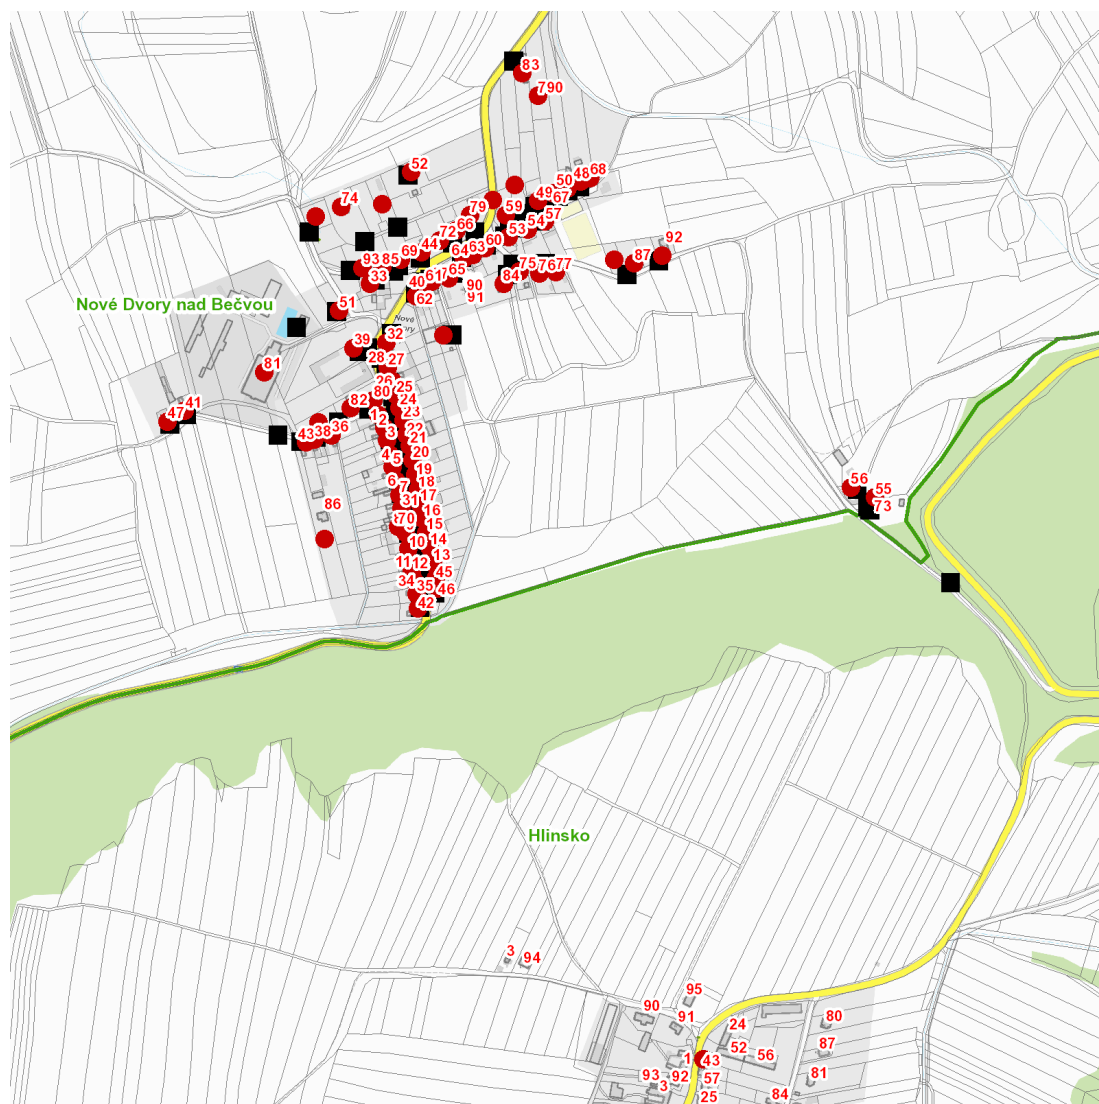

dne **31. 5. 2024** od **7:30** do **15:00** hodin

**Plánovaná odstávka zahrnuje tyto lokality:****Lipník nad Bečvou** (okres Přerov)část obce **Lipník nad Bečvou III-Nové Dvory**

č. p. 1-7, 9-28, 31-57, 59-70, 72, 74, 75, 76, 77, 79-85, 87, 93

č. ev. 790

kat. území **Nové Dvory nad Bečvou** (kód **706141**): parcelní č. 1195, 1629/55, 1653/7, 1735/14, 1737/3,  
1763/3, 1857/39, 1857/41, 2562/6kat. území **Hlinsko** (kód **639401**): parcelní č. 106**UPOZORNĚNÍ**

### Orientační mapový podklad odstávkou dotčených lokalit

#### VYSVĚTLIVKY

- – adresy dotčené odstávkou elektřiny
- – místa připojení k elektrické síti dotčená odstávkou