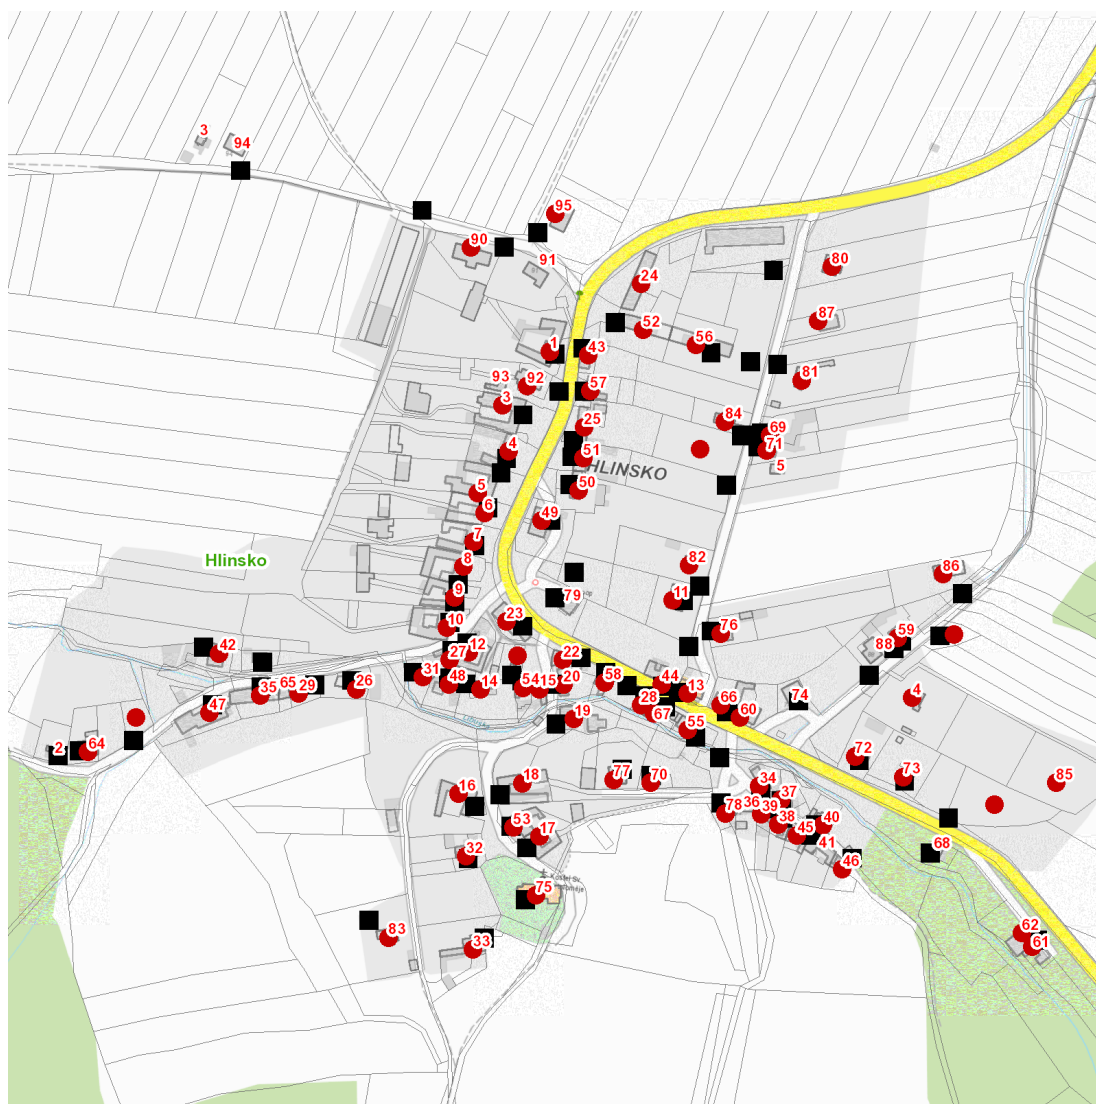

dne **23. 6. 2023** od **7:30** do **15:30** hodin

Plánovaná odstávka zahrnuje tyto lokality:**Hlinsko (okres Přerov)**

č. p. 1, 3-20, 22-29, 31-35, 37, 38, 39, 40, 42-62, 64, 66, 67, 69-73, 75, 76, 77, 78, 80-87, 90, 92, 95

č. ev. 4

kat. území **Hlinsko** (kód **639401**): parcelní č. 114/9, 126, 129/3, 444/5, 569/16, 640

UPOZORNĚNÍ

Dotčené zařízení distribuční soustavy je nutné i v době odstávky považovat za zařízení pod napětím, a proto vás žádáme o dodržení všech zásad bezpečnosti a provedení opatření potřebných k zamezení případných škod na zdraví a majetku. | Provozovatelé výroben elektřiny jsou povinni zajistit přerušení dodávky elektřiny z výroby do vypnutého úseku distribuční soustavy.

NEJDE VÁM ELEKTŘINA...

TIP: Registrujte se zdarma na www.cezdistribuce.cz/sluzba a informace o odstávkách elektřiny budete dostávat e-mailem nebo SMS. U poruch zasíláme SMS s předpokládanou dobou obnovení dodávek. | Aktuální stav dodávek elektřiny na konkrétní adrese zjistíte snadno, rychle a bez registrace na portále **Bez Štávy** (www.bezstavy.cz).

dne 23. 6. 2023 od 7:30 do 15:30 hodin**Orientační mapový podklad odstávkou dotčených lokalit****VYSVĚTLIVKY**

- – adresy dotčené odstávkou elektřiny
- – místa připojení k elektrické síti dotčená odstávkou