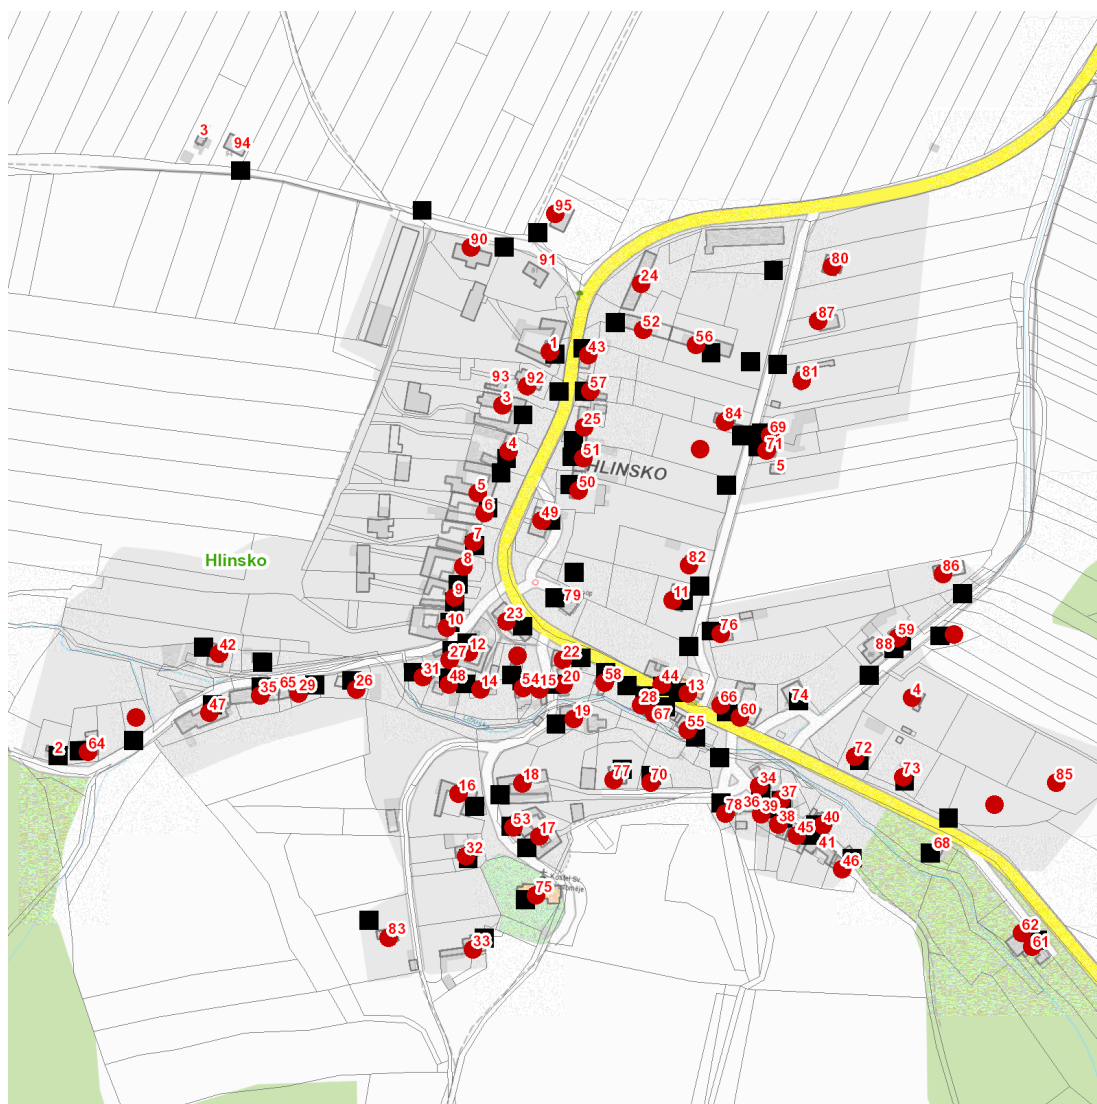

dne **22. 6. 2023** od **7:30** do **18:30** hodin

Plánovaná odstávka zahrnuje tyto lokality:**Hlinsko (okres Přerov)**

č. p. 1, 3-20, 22-29, 31-35, 37, 38, 39, 40, 42-62, 64, 66, 67, 69-73, 75, 76, 77, 78, 80-87, 90, 92, 95

č. ev. 4

kat. území **Hlinsko** (kód **639401**): parcelní č. 114/9, 126, 129/3, 444/5, 569/16, 640

UPOZORNĚNÍ

Dotčené zařízení distribuční soustavy je nutné i v době odstávky považovat za zařízení pod napětím, a proto vás žádáme o dodržení všech zásad bezpečnosti a provedení opatření potřebných k zamezení případných škod na zdraví a majetku. | Provozovatelé výroben elektřiny jsou povinni zajistit přerušeni dodávky elektřiny z výroby do vypnutého úseku distribuční soustavy.

NEJDE VÁM ELEKTŘINA...

TIP: Registrujte se zdarma na www.cezdistribuce.cz/sluzba a informace o odstávkách elektřiny budete dostávat e-mailem nebo SMS. U poruch zasíláme SMS s předpokládanou dobou obnovení dodávek. | Aktuální stav dodávek elektřiny na konkrétní adrese zjistíte snadno, rychle a bez registrace na portále **Bez Štávy** (www.bezstavy.cz).

dne 22. 6. 2023 od 7:30 do 18:30 hodin**Orientační mapový podklad odstávkou dotčených lokalit****VYSVĚTLIVKY**

- – adresy dotčené odstávkou elektřiny
- – místa připojení k elektrické síti dotčená odstávkou